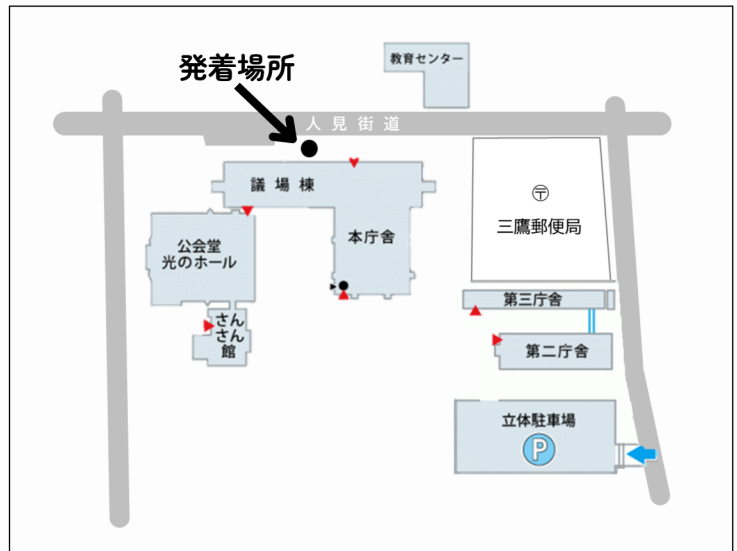

# 展示・体験ブース出展団体

(五十音順、敬称略)

- ◆ 株式会社アベックス
- ◆ NPO法人グレースケア機構
- ◆ 株式会社CogSmart
- ◆ 産官学連携ソリッドマインドプロジェクト
- ◆ 一般社団法人終活のコレカラ
- ◆ セコム株式会社
- ◆ 象印マホービン株式会社
- ◆ 電気通信大学 大河原研究室
- ◆ 東京ロイヤル株式会社
- ◆ 東郷倶楽部
- ◆ 一般社団法人日本足病予防協会
- ◆ 東日本電信電話株式会社
- ◆ 株式会社ヘルシーネットワーク
- ◆ ミサワホーム株式会社
- ◆ 三鷹市在宅医療・介護連携推進協議会
- ◆ 明治安田生命保険相互会社
- ◆ 株式会社mediVR
- ◆ ヤマト運輸株式会社
- ◆ 合同会社OneSelf

## 無料シャトルバス運行表

予約は必要ございませんので、当日、直接お越しください。  
バスの定員が23名かつ先着順のためご希望の時間帯に乗車できない場合がございますので、あらかじめご了承ください。

三鷹市役所発		福祉Labo どんぐり山発
9:30		10:00
10:30		11:00
11:30		12:00
12:30		13:00
13:30		14:00
【最終便】 14:30		【最終便】 15:00